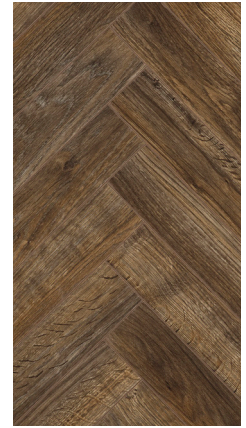

Chateau+ Walnut Brown 

Gyant Light
 struktura prawdziwego
 drewna – matowa
 62002702 (A)
 62002703 (B)

Texas Light Natural
 struktura prawdziwego
 drewna
 62002724 (A)
 62002725 (B)

Bloom Sand Natural
 struktura prawdziwego
 drewna
 62002712 (A)
 62002713 (B)

Bloom Light Brown
 struktura prawdziwego
 drewna
 62002710 (A)
 62002711 (B)

Java Brown
 struktura
 prawdziwego drewna
 62002718 (A)
 62002719 (B)

Charme Light Natural
 struktura prawdziwego
 drewna
 62002720 (A)
 62002721 (B)