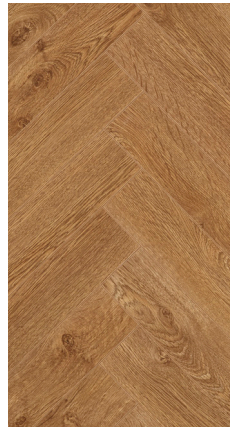

Bloom Light Brown
 struktura prawdziwego
 drewna
 62002710 (A)
 62002711 (B)

Java Brown
 struktura
 prawdziwego drewna
 62002718 (A)
 62002719 (B)

Charme Light Natural
 struktura prawdziwego
 drewna
 62002720 (A)
 62002721 (B)

Java Natural
 struktura
 prawdziwego drewna
 62002716 (A)
 62002717 (B)

Texas Light Brown
 struktura prawdziwego
 drewna
 62002726 (A)
 62002727 (B)

Teak Brown
 struktura drewna –
 połysk
 62002728 (A)
 62002729 (B)