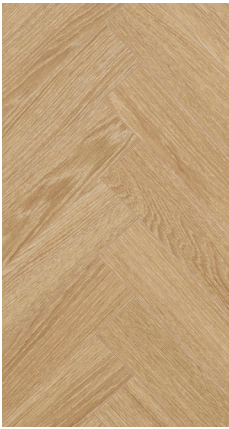

Chateau+ Walnut Brown 

Gyant Light
 struktura prawdziwego
 drewna – matowa
 62002702 (A)
 62002703 (B)

Texas Light Natural
 struktura prawdziwego
 drewna
 62002724 (A)
 62002725 (B)

Bloom Sand Natural
 struktura prawdziwego
 drewna
 62002712 (A)
 62002713 (B)

Bloom Light Brown
 struktura prawdziwego
 drewna
 62002710 (A)
 62002711 (B)

Java Brown
 struktura
 prawdziwego drewna
 62002718 (A)
 62002719 (B)

Charme Light Natural
 struktura prawdziwego
 drewna
 62002720 (A)
 62002721 (B)