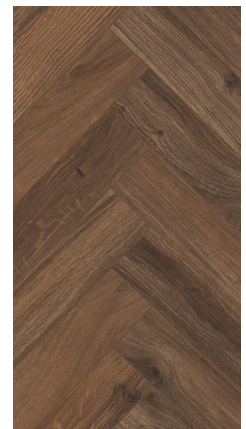

Java Natural
 struktura
 prawdziwego drewna
 62002716 (A)
 62002717 (B)

Texas Light Brown
 struktura prawdziwego
 drewna
 62002726 (A)
 62002727 (B)

Teak Brown
 struktura drewna –
 połysk
 62002728 (A)
 62002729 (B)

Merbau Brown
 struktura drewna –
 połysk
 62002708 (A)
 62002709 (B)

Chestnut White
 struktura
 drewna
 62002706 (A)
 62002707 (B)

Java Light Grey
 struktura
 drewna
 62002714 (A)
 62002715 (B)

Charme Black
 struktura prawdziwego
 drewna
 62002722 (A)
 62002723 (B)

Walnut Brown
 struktura drewna –
 połysk
 62002730 (A)
 62002731 (B)

Gyant Dark Brown
 struktura prawdziwego
 drewna – matowa
 62002704 (A)
 62002705 (B)

Nowość

Szybki i łatwy montaż.

W porównaniu do innych systemów zamków dostępnych na rynku, **OmniLoc** gwarantuje piękną, nieskazitelną podłogę dzięki niesamowitej sile zamykania oraz lepszej stabilności. Dzięki łatwemu montażowi, nawet w narożnikach pomieszczeń, OmniLoc zapewnia wygodną instalację nawet dla osób wykonujących montaż samodzielnie. Podłoga może być układana równocześnie przez kilka osób, a instalację można rozpocząć na środku pokoju. Ponadto oferujemy profesjonalistom specjalnie opracowane narzędzie montażowe (nr ref. 63003584) do szybkiego i łatwego montażu na dużych powierzchniach.