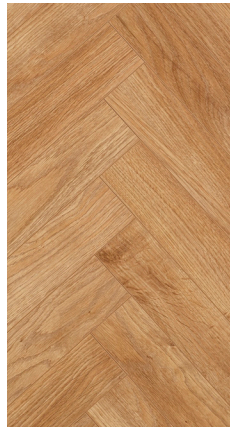

Chateau+ Walnut Brown 

Gyant Light
 struktura prawdziwego
 drewna – matowa
 62002702 (A)
 62002703 (B)

Texas Light Natural
 struktura prawdziwego
 drewna
 62002724 (A)
 62002725 (B)

Bloom Sand Natural
 struktura prawdziwego
 drewna
 62002712 (A)
 62002713 (B)

Bloom Light Brown
 struktura prawdziwego
 drewna
 62002710 (A)
 62002711 (B)

Java Brown
 struktura
 prawdziwego drewna
 62002718 (A)
 62002719 (B)

Charme Light Natural
 struktura prawdziwego
 drewna
 62002720 (A)
 62002721 (B)