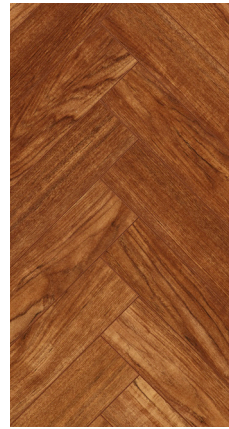

Chateau+ Walnut Brown 

Gyant Light
 struktura prawdziwego
 drewna – matowa
 62002702 (A)
 62002703 (B)

Texas Light Natural
 struktura prawdziwego
 drewna
 62002724 (A)
 62002725 (B)

Bloom Sand Natural
 struktura prawdziwego
 drewna
 62002712 (A)
 62002713 (B)

Bloom Light Brown
 struktura prawdziwego
 drewna
 62002710 (A)
 62002711 (B)

Java Brown
 struktura
 prawdziwego drewna
 62002718 (A)
 62002719 (B)

Charme Light Natural
 struktura prawdziwego
 drewna
 62002720 (A)
 62002721 (B)

Java Natural
 struktura
 prawdziwego drewna
 62002716 (A)
 62002717 (B)

Texas Light Brown
 struktura prawdziwego
 drewna
 62002726 (A)
 62002727 (B)

Teak Brown
 struktura drewna –
 połysk
 62002728 (A)
 62002729 (B)