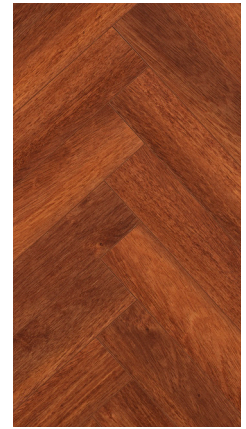

Chateau+ Walnut Brown 

Gyant Light
 struktura prawdziwego
 drewna – matowa
 62002702 (A)
 62002703 (B)

Texas Light Natural
 struktura prawdziwego
 drewna
 62002724 (A)
 62002725 (B)

Bloom Sand Natural
 struktura prawdziwego
 drewna
 62002712 (A)
 62002713 (B)

Bloom Light Brown
 struktura prawdziwego
 drewna
 62002710 (A)
 62002711 (B)

Java Brown
 struktura
 prawdziwego drewna
 62002718 (A)
 62002719 (B)

Charme Light Natural
 struktura prawdziwego
 drewna
 62002720 (A)
 62002721 (B)

Java Natural
 struktura
 prawdziwego drewna
 62002716 (A)
 62002717 (B)

Texas Light Brown
 struktura prawdziwego
 drewna
 62002726 (A)
 62002727 (B)

Teak Brown
 struktura drewna –
 połysk
 62002728 (A)
 62002729 (B)